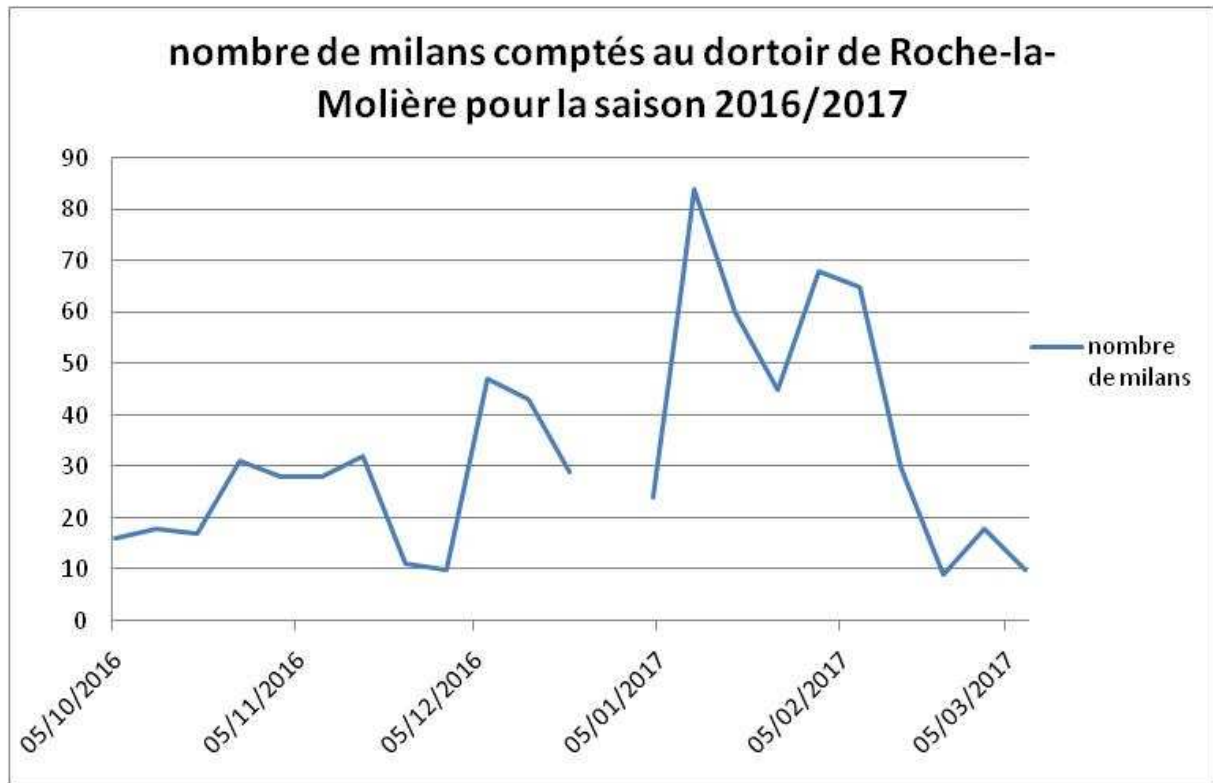

Bilan de la saison de suivi du dortoir de Milan royal à Roche-la-Molière pour la saison 2016/2017 :

Fréquentation du dortoir de Roche-la-Molière entre le 05 octobre 2016 et le 08 mars 2017.

Evolution de l'effectif moyen de Milans royaux fréquentant le dortoir de Roche-la-Molière entre les semaines 40 et les semaines 10 à partir d'octobre 1999 jusqu'à mars 2017.

Evolution de l'effectif maximum de Milans royaux fréquentant chaque saison le dortoir de Roche-la-Molière entre les semaines 40 et les semaines 10 à partir d'octobre 1999 jusqu'à mars 2017.