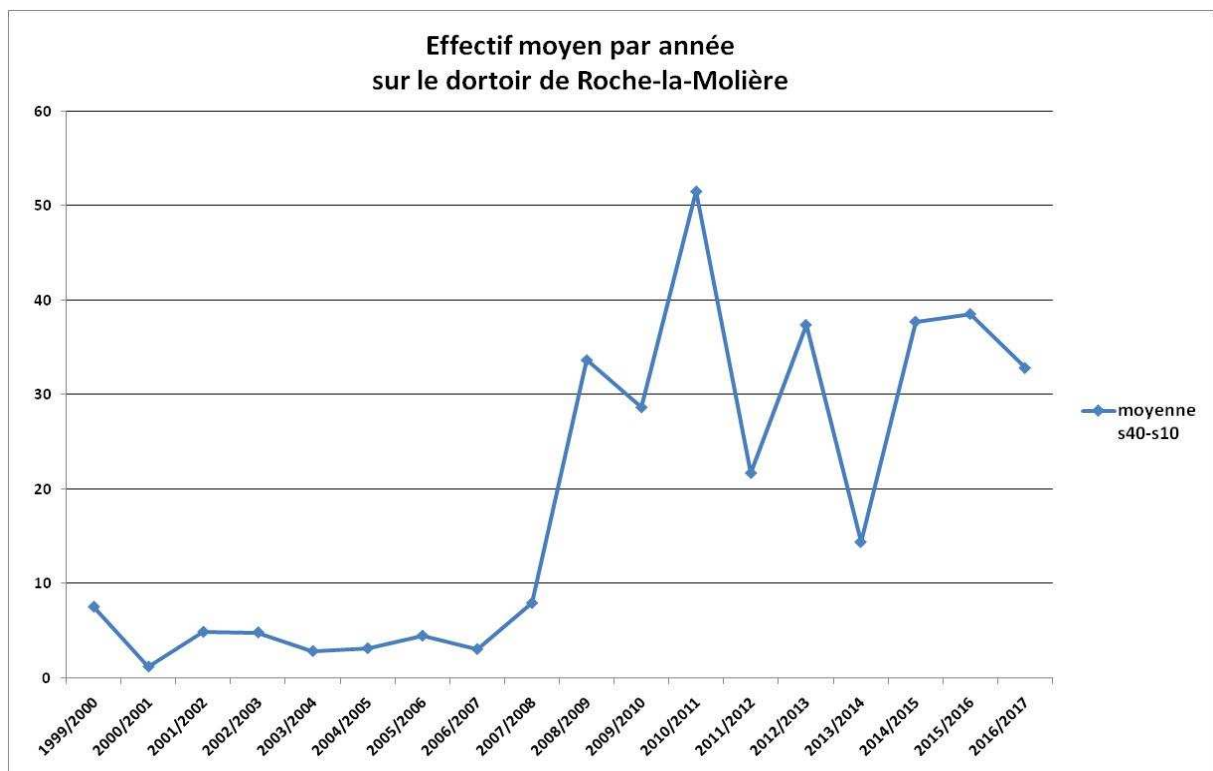

Bilan de la saison de suivi du dortoir de Milan royal à Roche-la-Molière pour la saison 2016/2017 :

Fréquentation du dortoir de Roche-la-Molière entre le 05 octobre 2016 et le 08 mars 2017.

Evolution de l'effectif moyen de Milans royaux fréquentant le dortoir de Roche-la-Molière entre les semaines 40 et les semaines 10 à partir d'octobre 1999 jusqu'à mars 2017.

Evolution de l'effectif maximum de Milans royaux fréquentant chaque saison le dortoir de Roche-la-Molière entre les semaines 40 et les semaines 10 à partir d'octobre 1999 jusqu'à mars 2017.