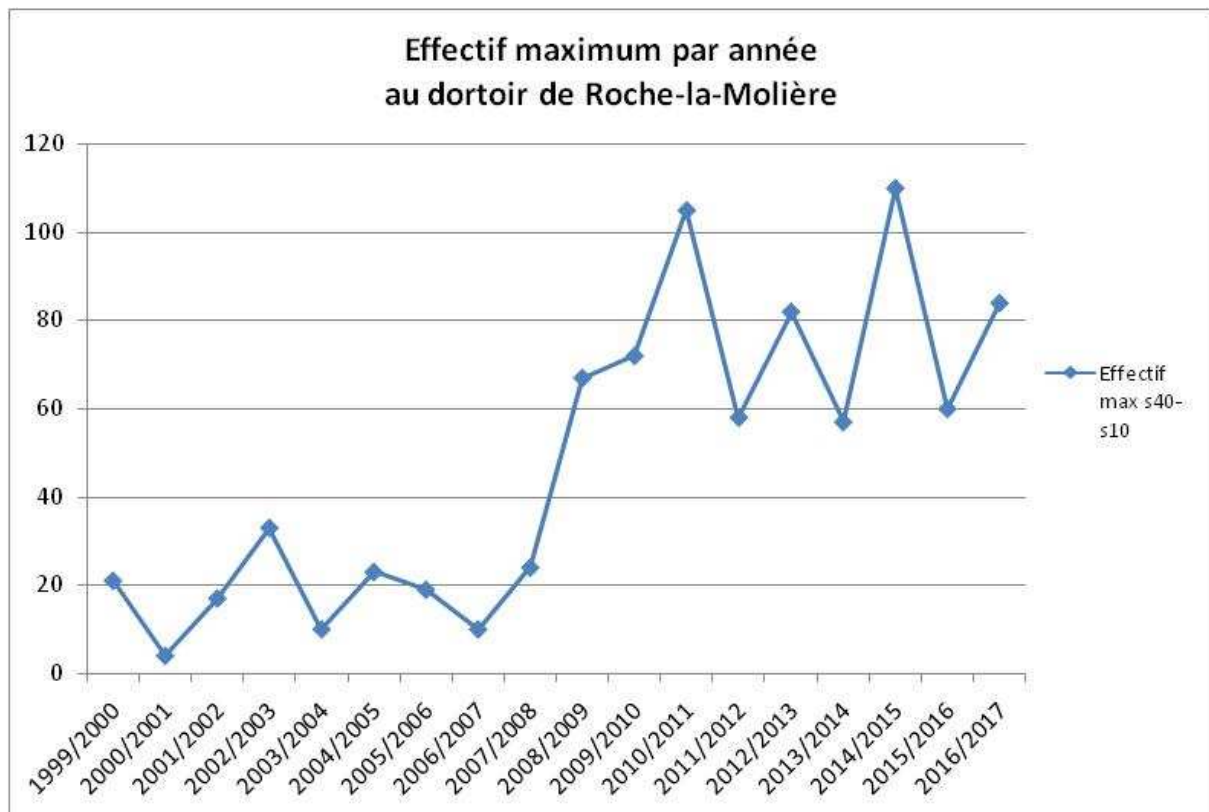

Bilan de la saison de suivi du dortoir de Milan royal à Roche-la-Molière pour la saison 2016/2017 :

Fréquentation du dortoir de Roche-la-Molière entre le 05 octobre 2016 et le 08 mars 2017.

Evolution de l'effectif moyen de Milans royaux fréquentant le dortoir de Roche-la-Molière entre les semaines 40 et les semaines 10 à partir d'octobre 1999 jusqu'à mars 2017.

Evolution de l'effectif maximum de Milans royaux fréquentant chaque saison le dortoir de Roche-la-Molière entre les semaines 40 et les semaines 10 à partir d'octobre 1999 jusqu'à mars 2017.